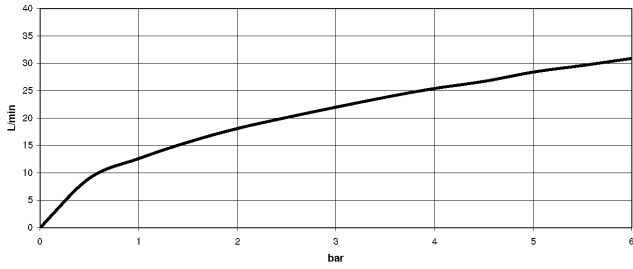

ST 030 100 3370

mm [inches]
1:10

Flow rate chart

Certificates

LGA_8028.

Belgaqua_21-380-
27_4.

ST 030 100 3370

Spare parts list

No.	Item Number	Name	Quantity used	Delivery time
1	20 000 370-00	side panel	1	60
2	13 502 380-00	spout	1	60
3	12 502 970 90	High pressure hose 1/2" x 1/2" x 400 mm -	2	2
4	20 000 371-00	side panel	1	60
5	27 703 370-00	shower set	1	60